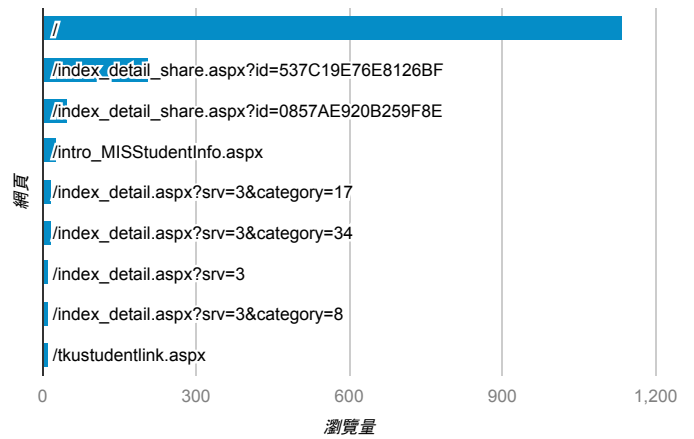

報表03\_內容

2015年7月6日 - 2015年7月12日

所有工作階段  
100.00%

網頁載入平均需時 (秒)

瀏覽量 (依網頁分組)

網頁載入平均需時 (秒)和瀏覽量 (依 網頁 分組)

網頁	網頁載入平均需時 (秒)	瀏覽量
/analytics_Summary.aspx	128.03	6
/	10.21	1,134
/index_detail_share.aspx?id=537C19E76E8126BF	6.25	208
/intro_MISStudentInfo.aspx	3.82	27
?_t=t	0.00	1
/activity_101-1_game1.aspx	0.00	2
/activity_game01.aspx	0.00	1
/ashx/	0.00	1
/error.aspx	0.00	1
/index_detail_share.aspx?id=050F7077C5CA94C1	0.00	1

造訪和新造訪率 (依 關鍵字 分組)

關鍵字	工作階段	% 新工作階段
(not provided)	360	80.28%
工作經驗分享範例	1	100.00%
收錢 幹部 學校	1	100.00%
自願當幹部	1	100.00%
威秀 工讀經驗	1	100.00%
威秀 廣播班	1	0.00%
淡江大学	1	100.00%
獎學金心得	1	100.00%

網頁載入平均需時 (秒) (依瀏覽器分組)

瀏覽器	網頁載入平均需時 (秒)
Chrome	17.12
Android Browser	10.10